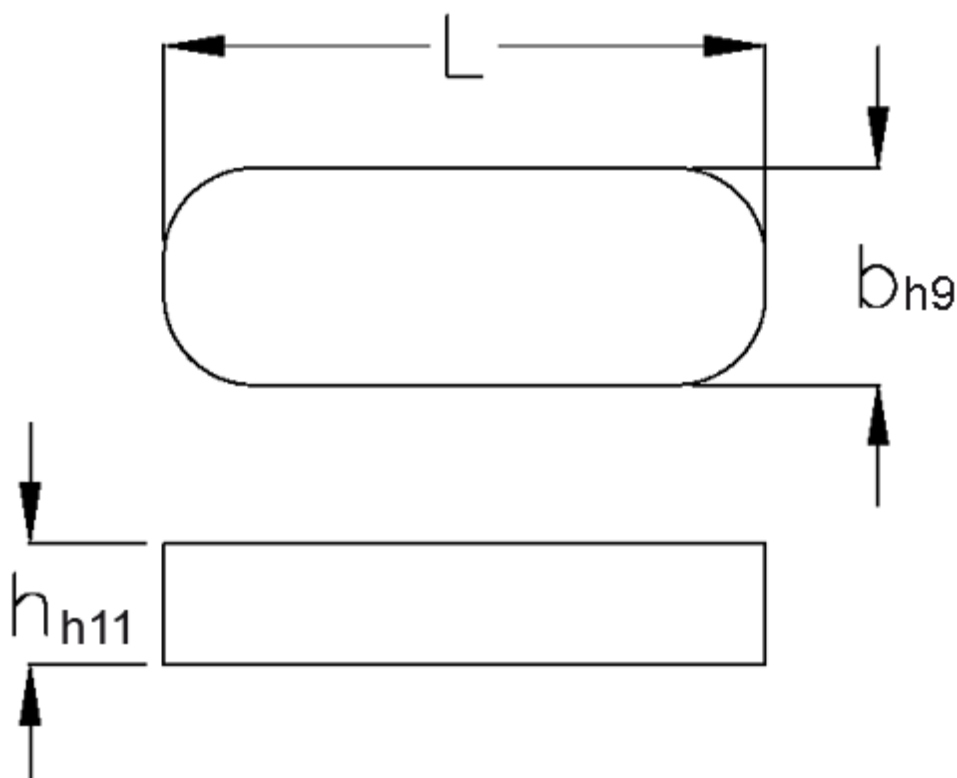

Varenummer: 09055512

Beskrivelse: KLEE Pasfedre A 5x5x12 DIN 6885

Mål

b = 5

h = 5

L = 12.0

Tolerance b = 0.030

Tolerance h = 0.075

Tolerance L = -0,2